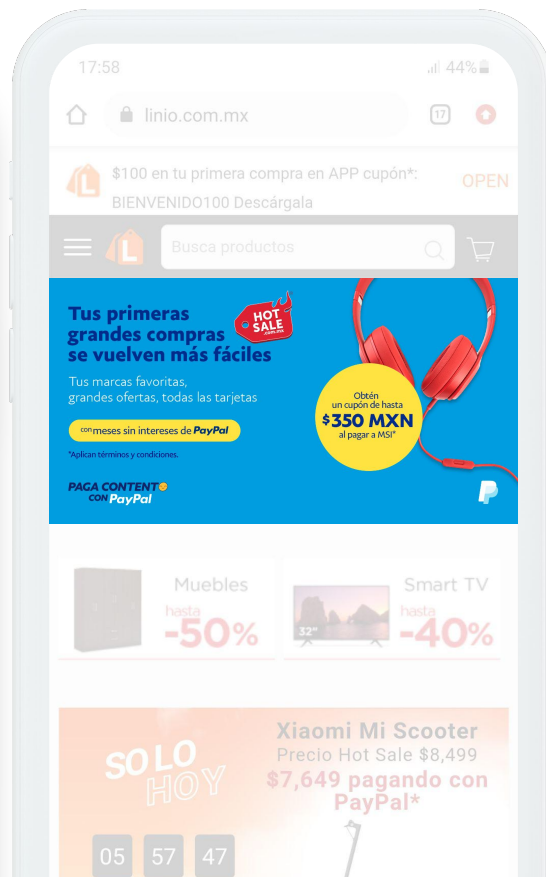

Logo Merchant

Lorem ipsum dolor sit amet, consectetur adipiscing elit. Sed maximus pulvinar libero eu tempor.

Comprar

Logo Merchant

Lorem ipsum dolor sit amet, consectetur adipiscing elit. Sed maximus pulvinar libero eu tempor.

Comprar

Logo Merchant

Lorem ipsum dolor sit amet, consectetur adipiscing elit. Sed maximus pulvinar libero eu tempor.

Comprar

Web Banner

Web Banner

Nuestros vuelos desde y hacia EUA operan normalmente. Consulta los detalles sobre el cambio de categoría de México. [Consulta los detalles](#)